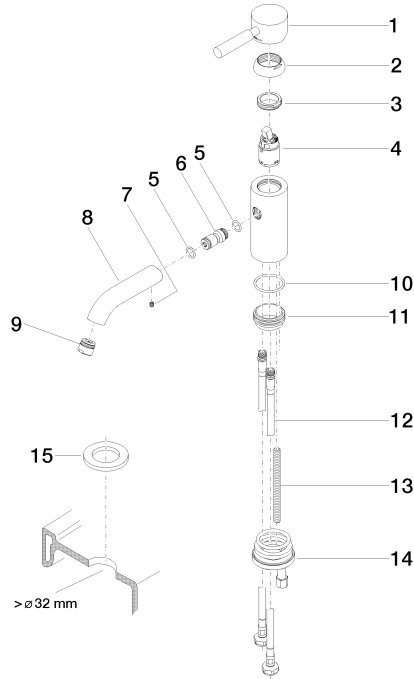

**EDITION PRO Waschtisch-Einhandbatterie ohne Ablaufgarnitur - Chrom**

---

33 526 626

- Ausladung 126 mm
- starrer Auslauf
- runder luftangereicherter Strahl
- Armaturenhöhe 132 mm
- Höhe bis Luftsprudler 46 mm
- Bohrungsdurchmesser 35 mm
- 2x Druckschlauch M 10 x 1 eingeschraubt, dichtheitsgeprüft
- Durchfluss max. 7 l/min
- bleifrei

	Chrom	33 526 626-00
	Schwarz matt	33 526 626-33
	Chrom gebürstet	33 526 626-93

**EDITION PRO Waschtisch-Einhandbatterie ohne Ablaufgarnitur - Chrom**

33 526 626

mm [inches]

**Durchflussdiagramm**

**Zertifikate**

WRAS\_1807097. LGA\_9389.

**EDITION PRO Waschtisch-Einhandbatterie ohne Ablaufgarnitur - Chrom**

33 526 626

**Ersatzteilstückliste**

Nr.	Artikelnummer	Benennung	Verbaumenge	Lieferzeit
1	90 20 62 046 00-00	Griff	1	10
2	09 28 30 008-00	Haube	1	10
3	09 24 04 130-07	Mutter	1	30
4	90 15 05 041 00 90	Kartusche	1	2
5	09 14 10 003 90	Dichtung	1	2
6	09 24 04 025 10 90	Nippel	1	2
7	90 31 11 030 00 90	Stift	1	2
8	09 11 06 059 10-00	Auslauf	1	10
9	90 23 01 022 00-00	Luftsprudler	1	10
10	09 14 10 119 90	Dichtung	1	2
11	09 28 10 109-07	Ring	1	30
12	04 30 04 104 00 90	Schlauch	2	2
13	09 31 11 012 90	Stift	1	2
14	04 30 11 085 88 90	Befestigungssatz	1	2
15	12 730 970-00	Rosette für Hahnlochabdeckung - Chrom	1	10