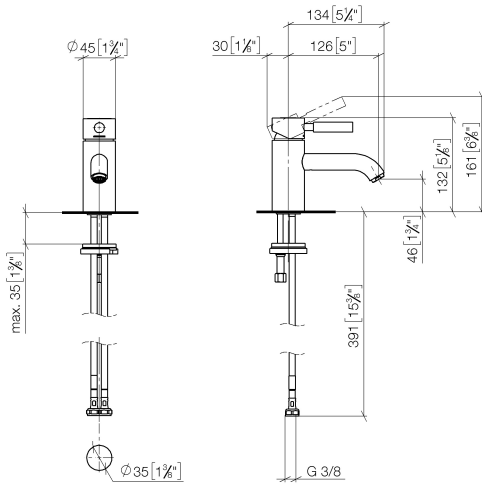

**EDITION PRO Waschtisch-Einhandbatterie ohne Ablaufgarnitur - Chrom**

---

33 526 626

- Ausladung 126 mm
- starrer Auslauf
- runder luftangereicherter Strahl
- Armaturenhöhe 132 mm
- Höhe bis Luftsprudler 46 mm
- Bohrungsdurchmesser 35 mm
- 2x Druckschlauch M 10 x 1 eingeschraubt, dichtheitsgeprüft
- Durchfluss max. 7 l/min
- bleifrei

	Chrom	33 526 626-00
	Schwarz matt	33 526 626-33
	Chrom gebürstet	33 526 626-93

**EDITION PRO Waschtisch-Einhandbatterie ohne Ablaufgarnitur - Chrom**

33 526 626

mm [inches]

**Durchflussdiagramm**

**Zertifikate**

WRAS\_1807097. LGA\_9389.

**EDITION PRO Waschtisch-Einhandbatterie ohne Ablaufgarnitur - Chrom**

33 526 626

**Ersatzteilstückliste**

Nr.	Artikelnummer	Benennung	Verbaumenge	Lieferzeit
1	90 20 62 046 00-00	Griff	1	10
2	09 28 30 008-00	Haube	1	10
3	09 24 04 130-07	Mutter	1	30
4	90 15 05 041 00 90	Kartusche	1	2
5	09 14 10 003 90	Dichtung	1	2
6	09 24 04 025 10 90	Nippel	1	2
7	90 31 11 030 00 90	Stift	1	2
8	09 11 06 059 10-00	Auslauf	1	10
9	90 23 01 022 00-00	Luftsprudler	1	10
10	09 14 10 119 90	Dichtung	1	2
11	09 28 10 109-07	Ring	1	30
12	04 30 04 104 00 90	Schlauch	2	2
13	09 31 11 012 90	Stift	1	2
14	04 30 11 085 88 90	Befestigungssatz	1	2
15	12 730 970-00	Rosette für Hahnlochabdeckung - Chrom	1	10